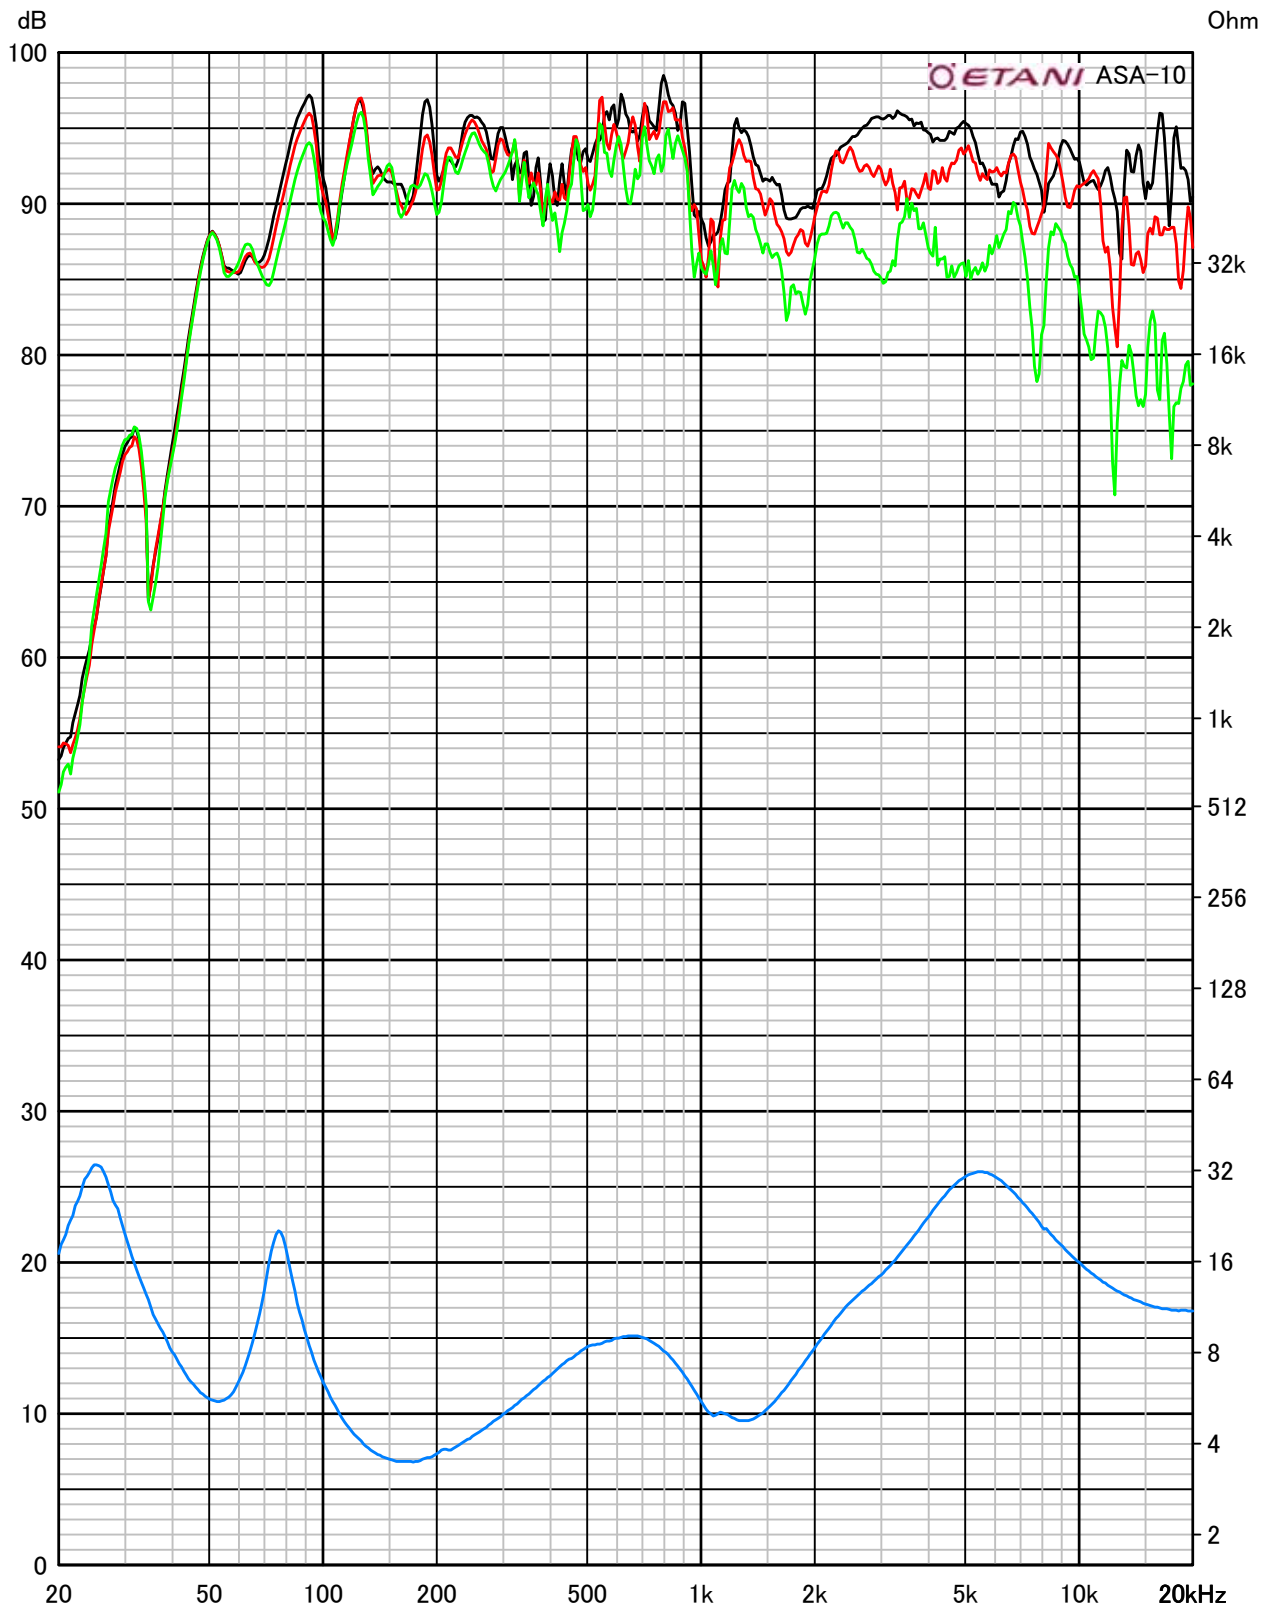

パス :D:\ASA10Data\ETANI_5F\Klipsch_080929\RB81\サンプル2個
 ファイル :L.GSV
 コメント :
 測定時刻 :2008/09/29 15:42:23
 測定モード :Sine Sweep
 参照1 : R.GSV
 (実線→点線→破線→....)

パス :D:\ASA10Data\ETANI_5F\Klipsch_080929\RB81\指向特性
 ファイル :0.CSV
 コメント :
 測定時刻 :2008/09/29 15:42:23
 測定モード :Sine Sweep

— 0.CSV
 — 30.CSV
 — 60.CSV
 — IMP.CSV